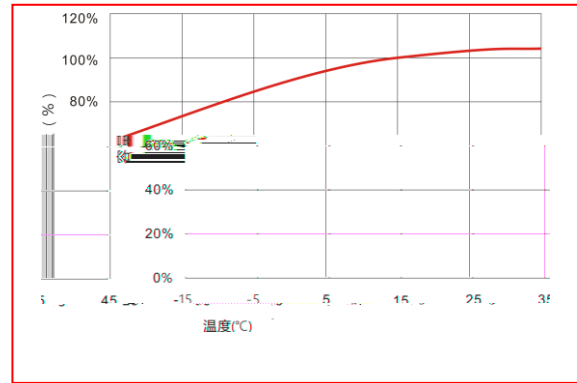

-
-
-
-
-

4BS

4

	2V	
	1000Ah C ₁₀ 1.80V/	25
	52.6kg	
	0.25m	25 HIOKI
	BT3562	
	8000A	
	2%/	25
	-15	-45

-
-
-

!	h									
	1	2	3	4	5	6	7	8	9	10
1.60	585	369	278	220	185	160				

!	h									
	1	2	3	4	5	6	7	8	9	10
1.60	1025	645	500	405	347	304	270	242	223	205
1.65	1020	631	485	392	335	292	260	235	215	200
1.70	1005	613	465	374	324	278	247	225	207	192
1.75	975	598	452	368	317	272	240	220	202	188
1.80	940	585	448	357	309	265	232	215	197	184