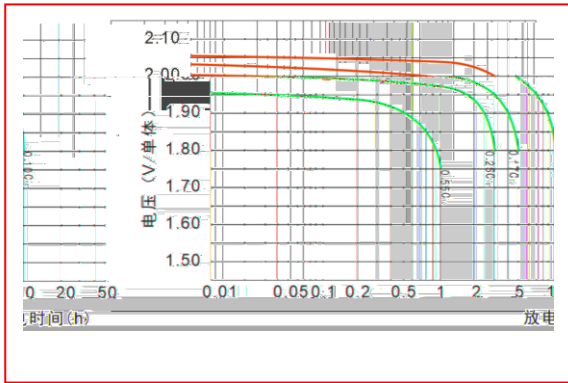

-
-
-
-
-

4BS

4

	2V	
	1000Ah C ₁₀ 1.80V/	25
	52.6kg	
	0.25m	25 HIOKI
	BT3562	
	8000A	
	2%/	25
	-15	-45

-
-
-

!	h									
	1	2	3	4	5	6	7	8	9	10
1.60	585	369	278	220	185	160				

!	h									
	1	2	3	4	5	6	7	8	9	10
1.60	1025	645	500	405	347	304	270	242	223	205
1.65	1020	631	485	392	335	292	260	235	215	200
1.70	1005	613	465	374	324	278	247	225	207	192
1.75	975	598	452	368	317	272	240	220	202	188
1.80	940	585	448	357	309	265	232	215	197	184