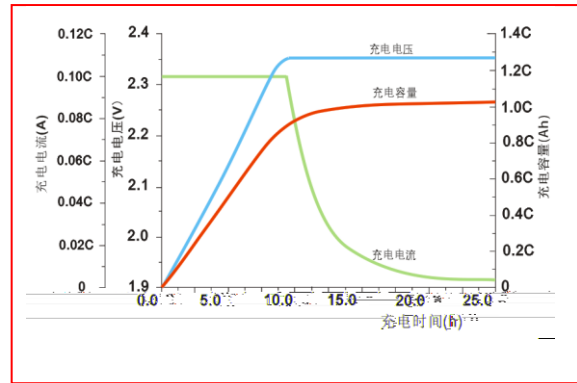

-
-
-
-
-

4BS

4

	2V	
	1000Ah C ₁₀ 1.80V/	25
	52.6kg	
	0.25m	25 HIOKI
	BT3562	
	8000A	
	2%/	25
	-15	-45

-
-
-

!	h									
	1	2	3	4	5	6	7	8	9	10
1.60	585	369	278	220	185	160				

!	h									
	1	2	3	4	5	6	7	8	9	10
1.60	1025	645	500	405	347	304	270	242	223	205
1.65	1020	631	485	392	335	292	260	235	215	200
1.70	1005	613	465	374	324	278	247	225	207	192
1.75	975	598	452	368	317	272	240	220	202	188
1.80	940	585	448	357	309	265	232	215	197	184