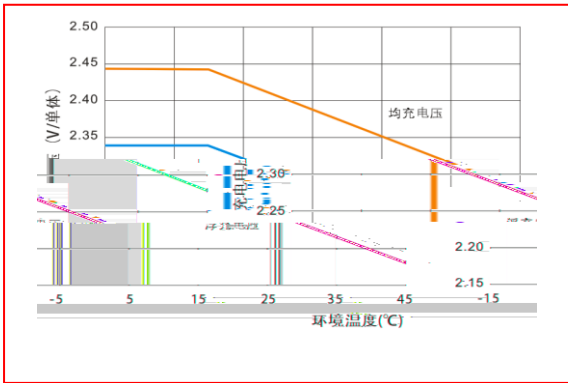

-
-
-
-
-

4BS

4

	2V	
	1000Ah C ₁₀ 1.80V/	25
	52.6kg	
	0.25m	25 HIOKI
	BT3562	
	8000A	
	2%/	25
	-15	-45

-
-
-

!	h									
	1	2	3	4	5	6	7	8	9	10
1.60	585	369	278	220	185	160				

!	h									
	1	2	3	4	5	6	7	8	9	10
1.60	1025	645	500	405	347	304	270	242	223	205
1.65	1020	631	485	392	335	292	260	235	215	200
1.70	1005	613	465	374	324	278	247	225	207	192
1.75	975	598	452	368	317	272	240	220	202	188
1.80	940	585	448	357	309	265	232	215	197	184