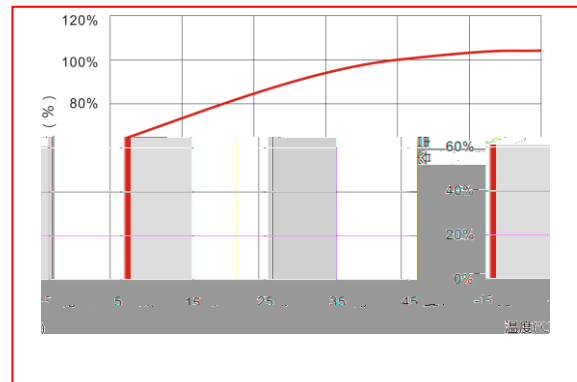

- 
- 
- 
- 
- 

(4)

		●	GB/T 19638.1-2014
		●	YD/T 799-2010
		●	ISO9001 ISO14001 OHSAS18001

<i>M</i>													
	min			h									
	30	40	50	1	2	3	4	5	6	7	8	9	10
1.60	339	312	267	243	142	106	87.0	73.3	62.5	56.0	51.0	45.7	41.5
1.65	321	290	254	233	139	104	85.4	71.5	61.2	55.3	50.2	45.4	41.3
1.70	301	269	245	223	135	102	83.8	69.6	59.9	54.6	49.4	44.8	40.9
1.75	281	252	226	208	130	100	81.1	68.2	59.1	53.7	48.3	44.1	40.3
1.80	258	232	210	192	124	97.1	77.9	66.4	57.9	51.7	47.1	42.8	39.3