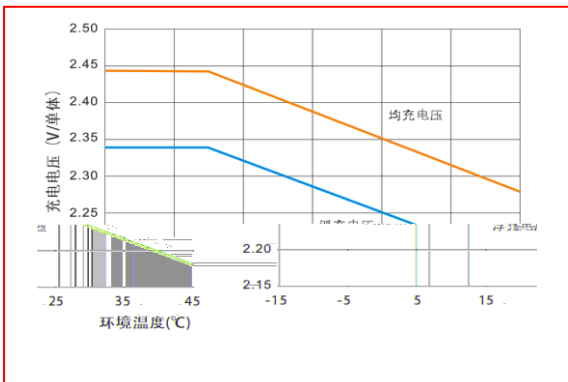

- 
- 
- 
- 
- 

(4)

		●	GB/T 19638.1-2014
		●	YD/T 799-2010
		●	ISO9001 ISO14001 OHSAS18001

<i>M</i>													
	min			h									
	30	40	50	1	2	3	4	5	6	7	8	9	10
1.60	339	312	267	243	142	106	87.0	73.3	62.5	56.0	51.0	45.7	41.5
1.65	321	290	254	233	139	104	85.4	71.5	61.2	55.3	50.2	45.4	41.3
1.70	301	269	245	223	135	102	83.8	69.6	59.9	54.6	49.4	44.8	40.9
1.75	281	252	226	208	130	100	81.1	68.2	59.1	53.7	48.3	44.1	40.3
1.80	258	232	210	192	124	97.1	77.9	66.4	57.9	51.7	47.1	42.8	39.3