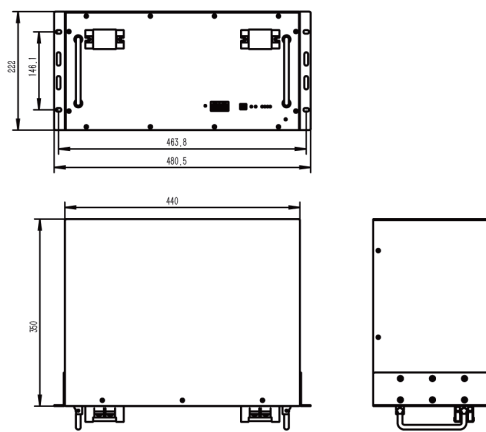

a. b. MS

- •
- •
- •
- •

Horizontal lines for text entry, alternating between light blue and light gray background colors.