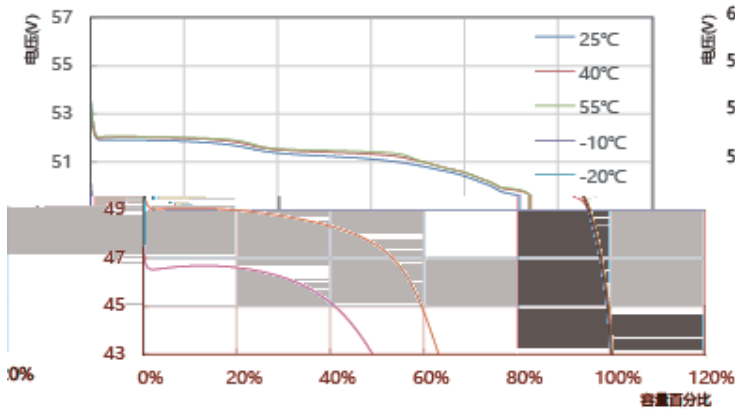

SCIFP 48V系列

48V

优势

-
-
-
- /
-
-
- BMS

a. b. MS

-
-
-
-

Horizontal lines for text entry, alternating between light blue and light gray background colors.

(25)										

不同温度下放电曲线

不同温度下充电曲线

25°C)

不同倍率下放电曲线 (25°C)

不同倍率下的充电曲线 (