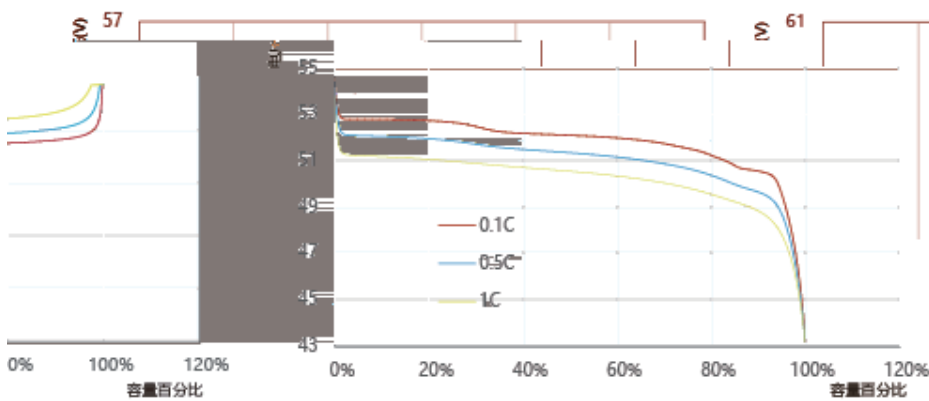

SCIFP 48V系列

48V

优势

-
-
-
- /
-
-
- BMS

a. b. MS

-
-
-
-

Horizontal lines for text entry, alternating between light blue and light gray background colors.

(25)										

不同温度下放电曲线

不同温度下充电曲线

25°C)

不同倍率下放电曲线 (25°C)

不同倍率下的充电曲线 (