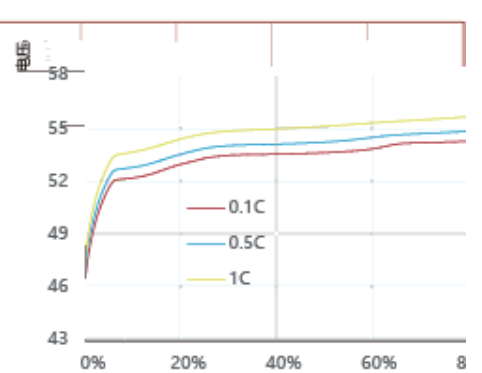

不同温度下放电曲线

不同温度下充电曲线

25°C)

不同倍率下放电曲线 (25°C)

不同倍率下的充电曲线 (