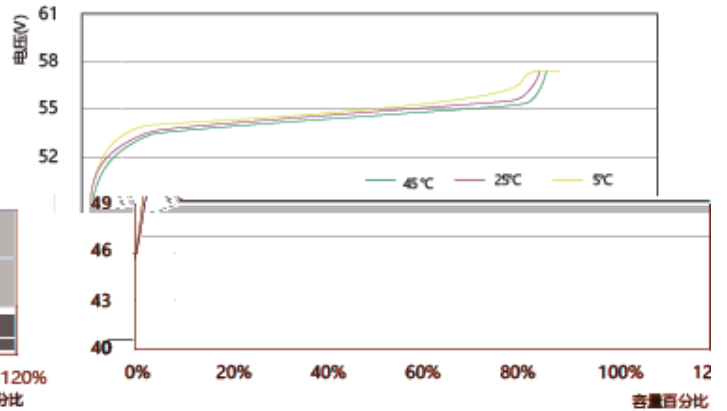

SCIFP 48V系列

48V

优势

-
-
-
- /
-
-
- BMS

a. b. MS

-
-
-
-

Horizontal lines for text entry, alternating between light blue and light gray background colors.

(25)										

不同温度下放电曲线

不同温度下充电曲线

25°C)

不同倍率下放电曲线 (25°C)

不同倍率下的充电曲线 (